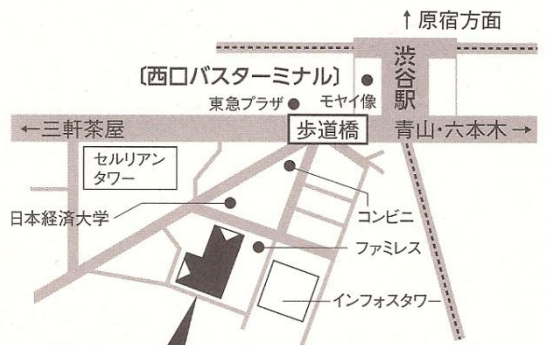

渋谷区文化総合センター大和田 伝承ホール(6階)

渋谷区桜丘町23-21 渋谷駅西口より徒歩5分
(<http://www.shibu-cul.jp>)